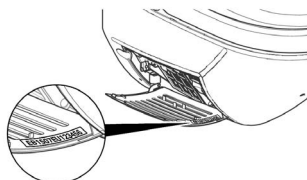

GEBERIT AQUACLEAN 8000 GEBERIT AQUACLEAN 8000PLUS

Het serienummer is te vinden aan de binnenzijde van het serviceluik of aan de linkerkant onderaan achter de klep met de actief koolfilter.*