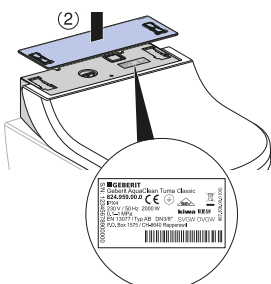

GEBERIT AQUACLEAN TUMA COMPLEET TOILETSYSTEEM

Het serienummer is te vinden onder de afdekklep aan de rechterzijde.*