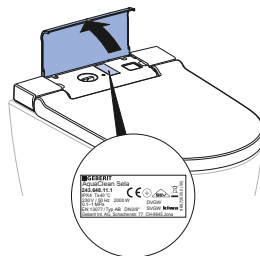

## WAAR VIND IK HET SERIENUMMER?

GEBERIT AQUACLEAN COMPLETE TOILETSYSTEMEN

**GEBERIT AQUACLEAN MERA**

Het serienummer is te vinden onder de afdekklep in het midden.\*

**GEBERIT AQUACLEAN SELA (MODEL VANAF 2019)**

Het serienummer is te vinden onder de afdekklep in het midden.\*

**GEBERIT AQUACLEAN SELA (MODEL VÓÓR 2019)**

Het serienummer is te vinden op het bedieningspaneel aan de linkerkant of op de achterkant aan de linkerkant.\*