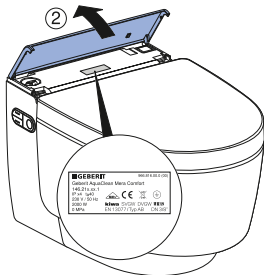

## WAAR VIND IK HET SERIENUMMER?

GEBERIT AQUACLEAN COMPLETE TOILETSYSTEMEN

**GEBERIT AQUACLEAN MERA**

Het serienummer is te vinden onder de afdekklep in het midden.\*

**GEBERIT AQUACLEAN SELA (MODEL VANAF 2019)**

Het serienummer is te vinden onder de afdekklep in het midden.\*

**GEBERIT AQUACLEAN SELA (MODEL VÓÓR 2019)**

Het serienummer is te vinden op het bedieningspaneel aan de linkerkant of op de achterkant aan de linkerkant.\*